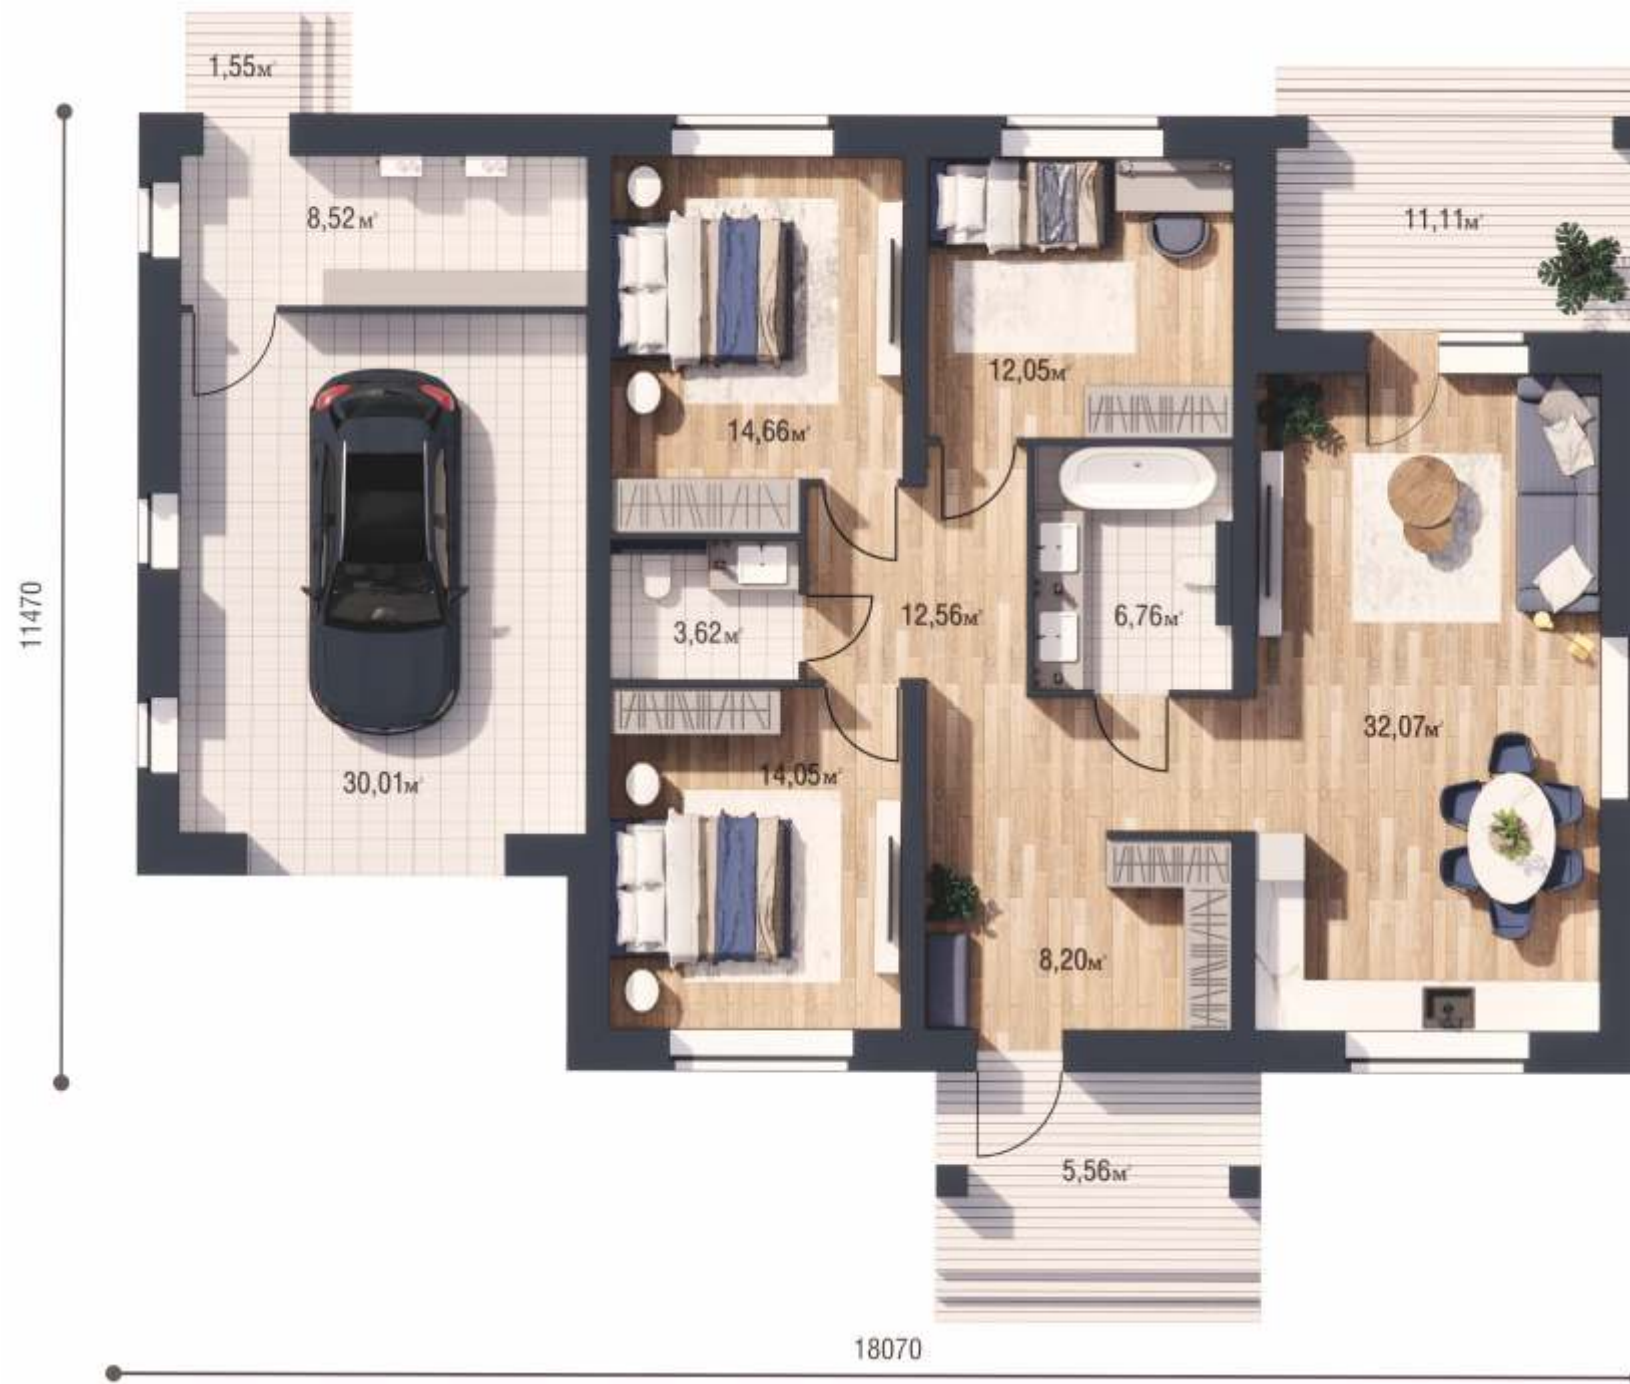

11.5x18.1

Внешний размер

160.72 м

Площадь внутри

3

Спальни

2

Санузлы