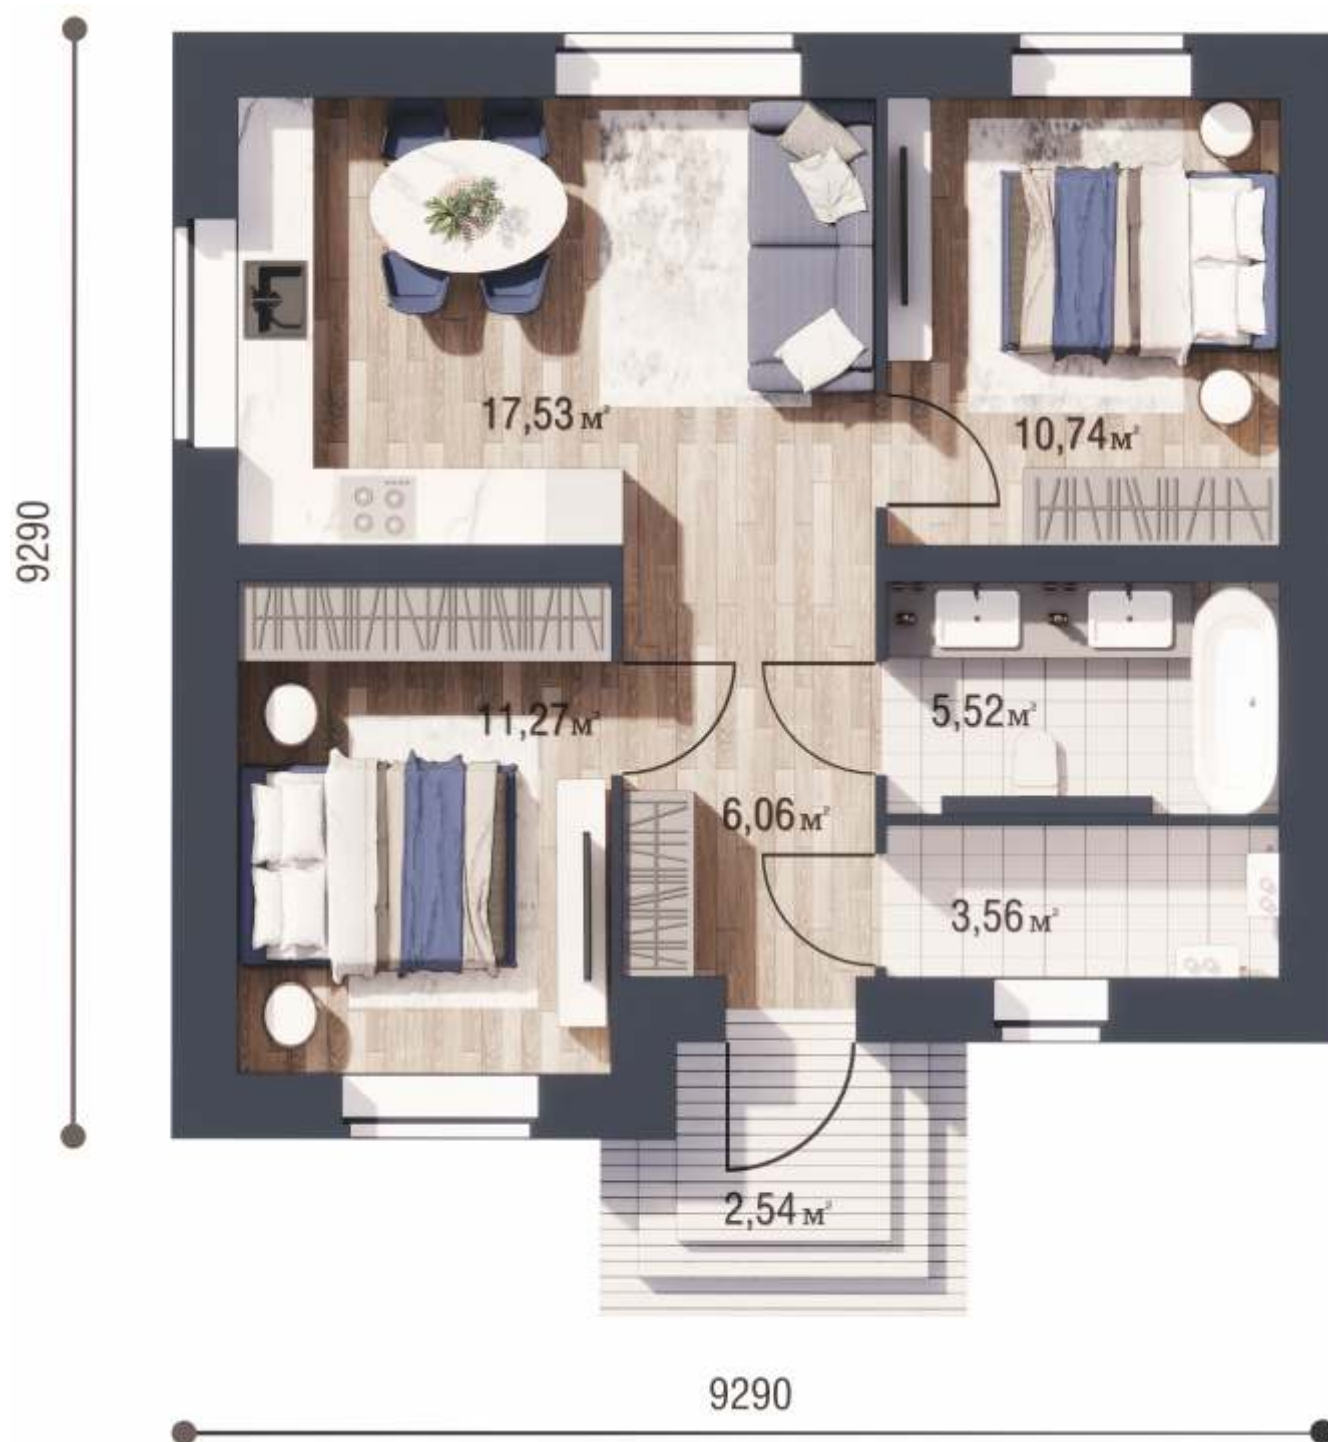

9.3x9.3

Внешний размер

57.22 м

Площадь внутри

2

Спальни

1

Санузлы